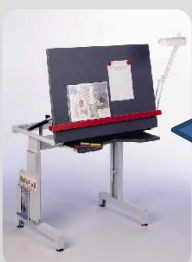

TARTA - SISTEMA DI SEDUTA TARTA KID PRO:

Sistema postura modulare per bambini dai 3 agli 8 anni, portata massima 35kg. Permette differenti regolazioni: larghezza e profondità di seduta, altezza e inclinazione dello schienale. La scocca estraibile ne permette l'utilizzo su diverse basi, tra cui: carrozzine, passeggini e basi high-low. [Leggi tutto](#)

SCANMEDICALEUROPE - BATH LIFT:

Sollevatore per vasca, permette di superare il bordo della vasca da bagno e di immergere completamente il paziente nell'acqua. Lo schienale è alto 65 cm ed è reclinabile fino a 45 gradi. La salita e la discesa sono regolate da un telecomando a tre pulsanti (altezza minima 8 cm, altezza massima 48 cm). [Leggi tutto](#)

INVACARE REA - DAHLIA:

Carrozzina posturale, due diverse possibilità di basculamento (30° e 45°). Interscambiabilità dei componenti con altri prodotti della famiglia Rea, inclusa la seduta Flex3. [Leggi tutto](#)

MICROLENS - TAVOLO ERGONOMICO PER IPOVISIONE:

Tavolo ergonomico per utilizzo scolastico come supporto per alunni ipovedenti, il piano di lavoro è inclinabile. E' completo di poggiamiti a scomparsa. [Leggi tutto](#)